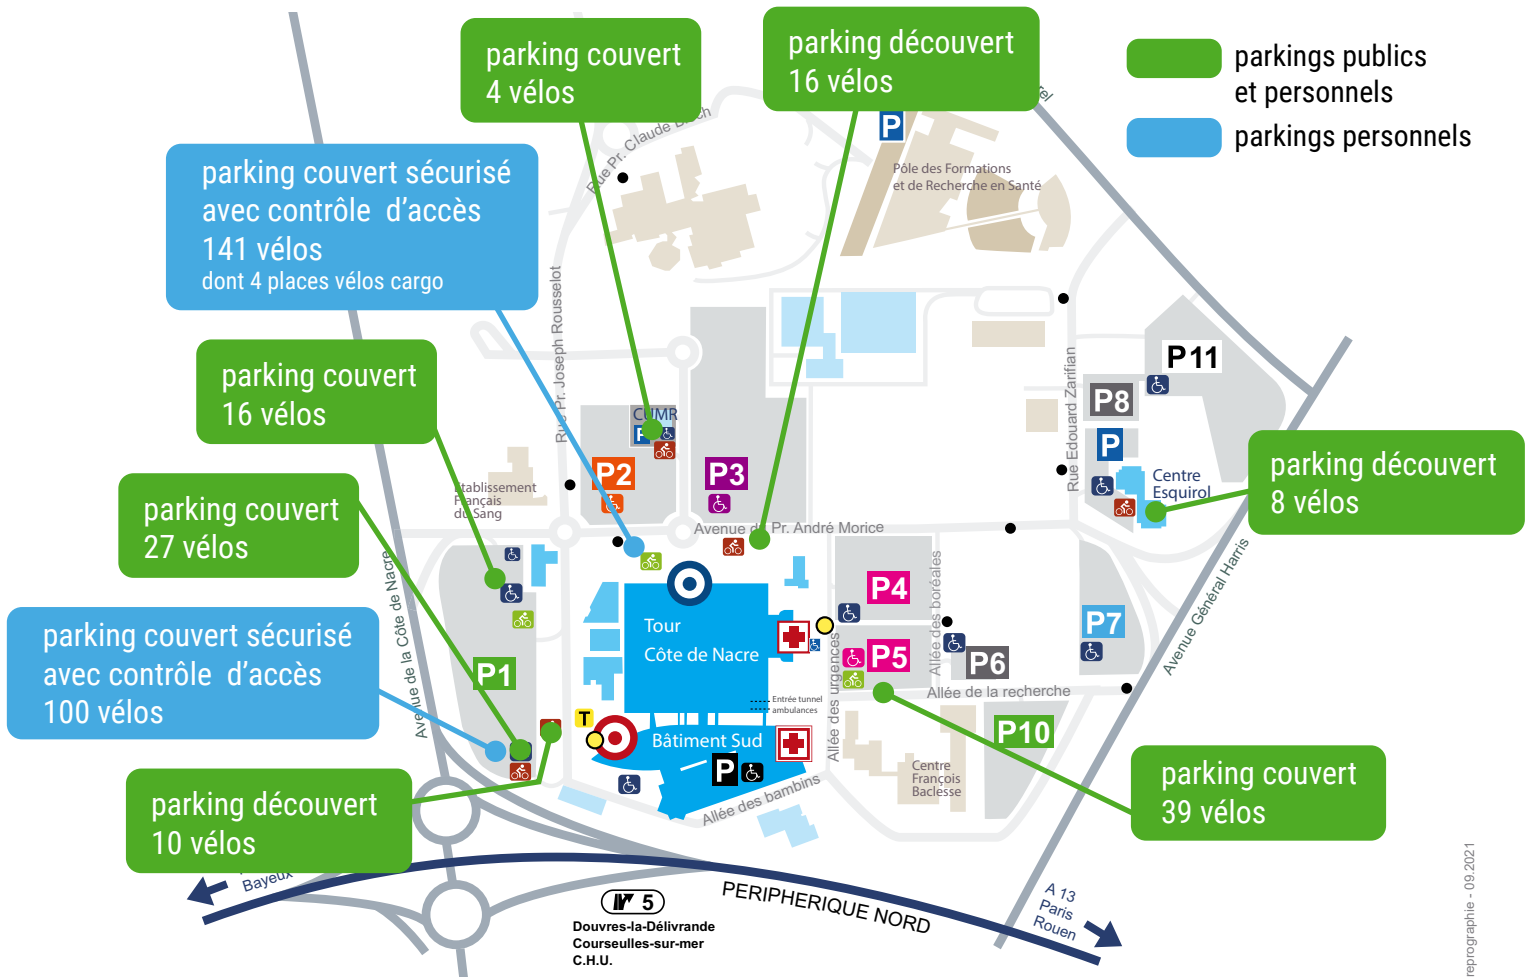

9 parkings vélos > 361 places

Entrée principale

Entrée Côte de Nacre

Urgences adultes

Urgences pédiatrie médico-chirurgicale gynécologie maternité

Parkings patients/visiteurs

Parkings Personnes à Mobilité Réduite

Parkings dépose-minute

Parkings personnels*

Parkings Personnes à Mobilité Réduite personnels*

*sur présentation du badge

Arrêt de bus

Taxis

Parkings vélos

Parkings vélos/motos