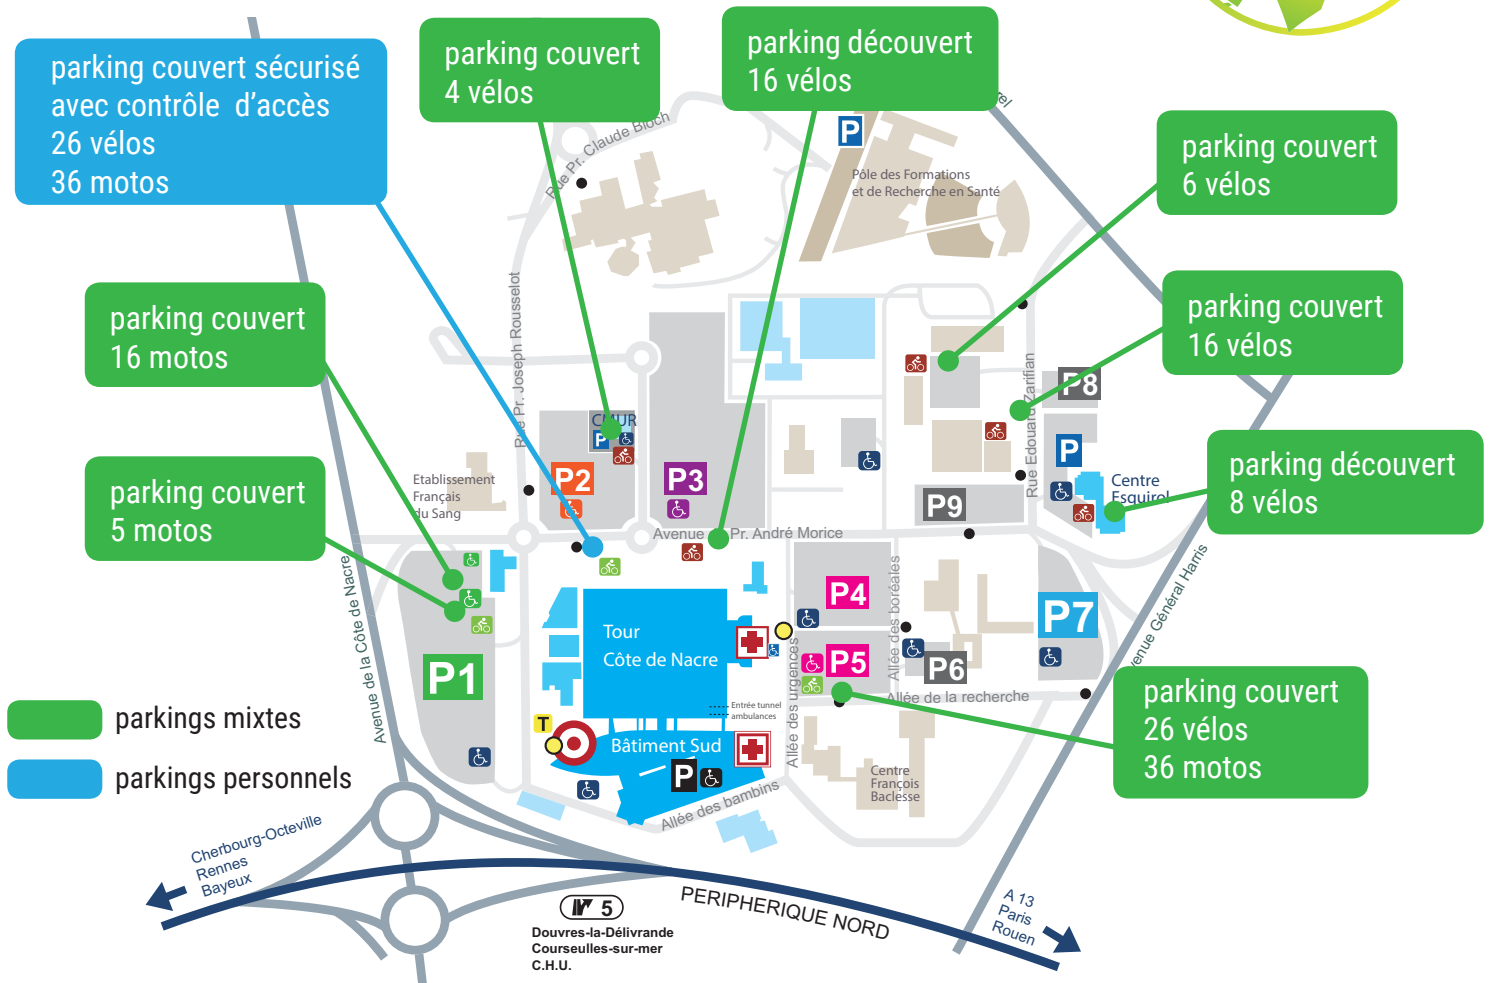

**195** places dont

**118** places vélos

**77** places motos

**Entrée principale** Urgences adultes Urgences pédiatrie médico-chirurgicale gynécologie maternité

① Tour Côte de Nacre

② Bâtiment Sud

③ Centre Universitaire des Maladies Rénales (CMUR)

④ Centre Esquirol

⑤ Médecine du sport

⑥ Service de sécurité - poste de garde

⑦ SAMU Centre 15

⑧ Funérarium - chambre mortuaire

⑨ Trésorerie

⑩ IRM

⑪ Bâtiment administratif - Vestiaires Centraux (modulaire)

⑫ Crèche des enfants du personnel

⑬ Magasin général

⑭ Archives centrales

⑮ CESU

⑯ Pôle des Formations et de Recherche en Santé :

- Ecoles Paramédicales

- Ecole de sages-femmes

- Faculté de médecine

\*sur présentation du badge

Arrêt de bus

Taxis

Parkings vélos

Parkings vélos/motos